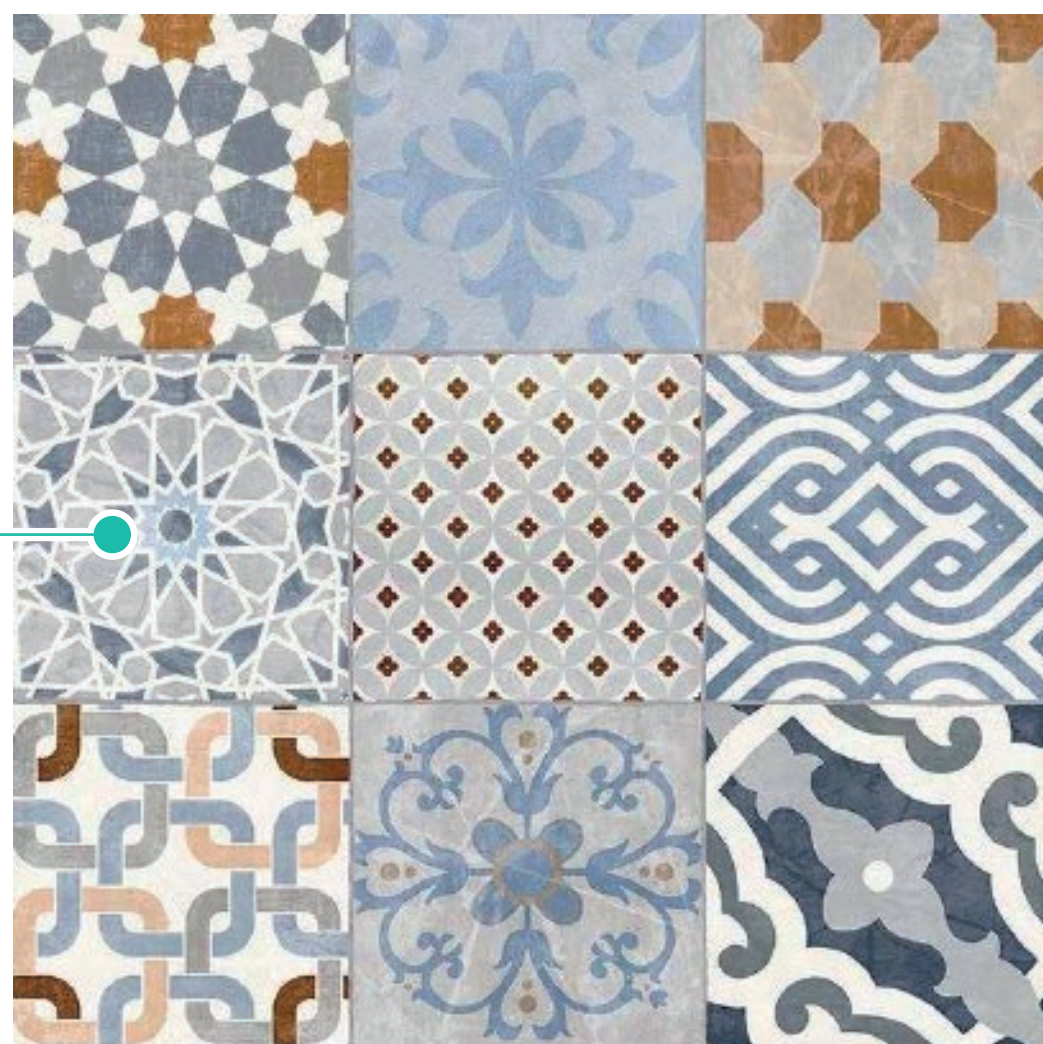

CATÁLOGO DE ACABADOS

[CUBA 1142]

ACABADOS DE DEPARTAMENTO

Piso Laminado color madera

Zócalo de madera

Porcelanato tipo mosaico (Terraza)

Placa eléctrica Bticino

IMAGEN REFERENCIAL DEL DEPARTAMENTO

Porcelanato blanco en paredes

Vanitorio Klipen pre-fabricado

Inodoro One Piece Vainsa

ACABADOS DE LAVANDERIA

Porcelanato gris en pisos

Zócalo
Cerámico blanco

Lavaropa a pared Trebol

Grifería Vainsa